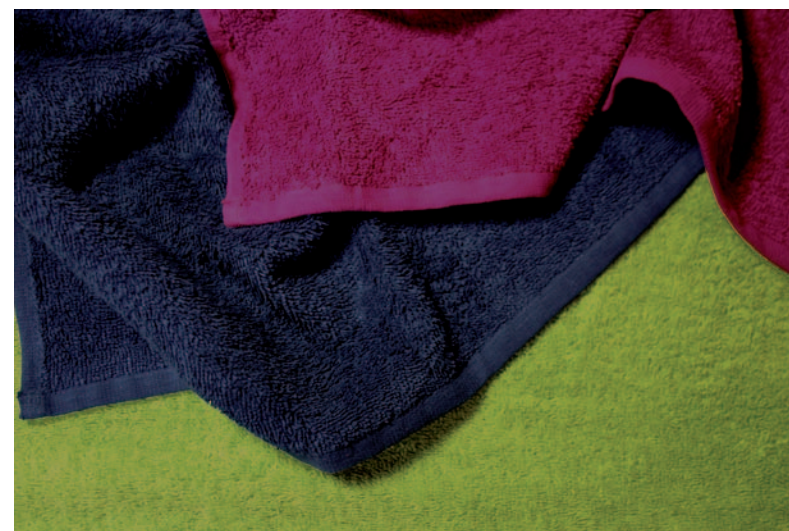

PAÑO COCINA RIZO LISO

SERIE 110-C

Algodón 100%

color 23
(mango-teja-marrón)

color 22
(rojo-gris-negro)

color 24
(verde-marino-coral)

MEDIDAS

50x50cm
6 paños x 2 Color

PAÑO COCINA RIZO BORDADO

SERIE 110

Algodón 100%

DIB. 12

DIB. 13

DIB. 14

DIB. 15

DIB. 16

DIB. 17

MEDIDAS

50x50cm

PRESENTACIÓN BOLSA - 6 paños x 2 Color

PRESENTACIÓN CAJA - 3 paños x 1 Color

OTROS ARTÍCULOS

SÁBANAS Y MANTELERIAS EN PIEZAS

PIEZAS PUNTILLAS