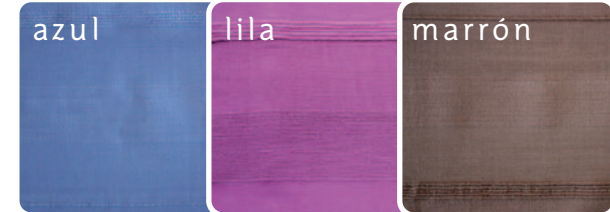

Medidas: 130x170cm

MANTA POLAR

CAMERA y
MATRIMONIO

MANTA CORAL

COLCHA VERDI

Algodón 100%

MEDIDAS

130x170cm

180x260cm

240x260cm

CUADRANTE

45x45cm

LINEA BLANCA

En algodón 100% y poliuretano
(Impermeable y transpirable)

Protector Saint*

Protector acolchado